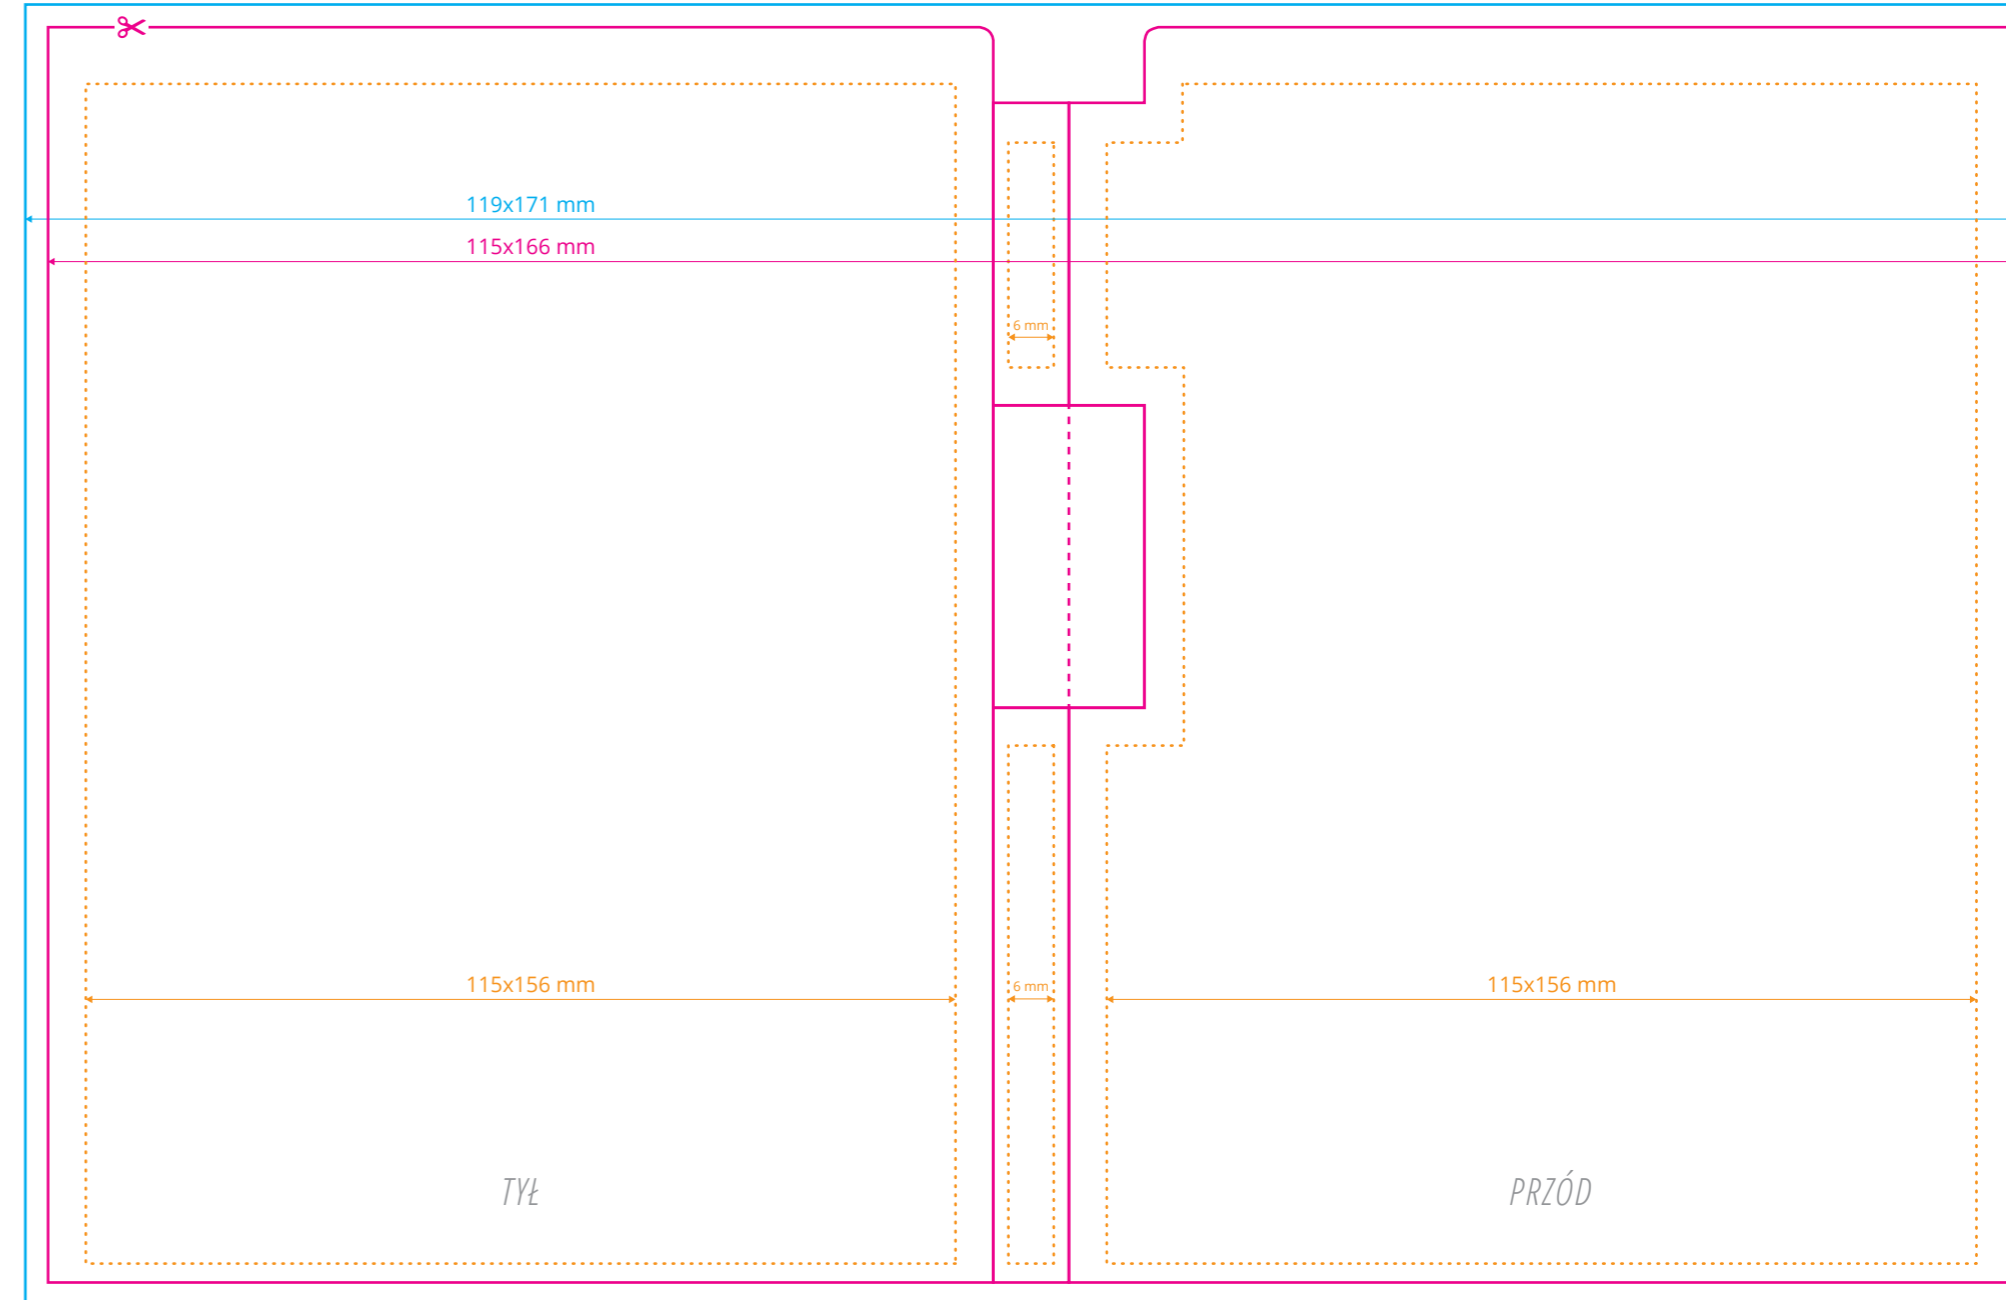

◆ Szablon dla nadruk na kartkach dla awersu i rewersu jest taki sam.

(Proszę pamiętać o spadach 10 mm i marginesie wewnętrznym 5 mm).

Oznaczenia:

✂ **Format netto**
format docelowy otrzymany po przycięciu

— **Format brutto**
format netto powiększony o spad

⋯ **Margines wewnętrzny**
margines oznacza obszar, w którym powinny zawierać się istotne informacje, takie jak logo czy teksty

- - - **Bigi**
miejsce zagięcia

W przypadku pytań związanych z pozostałymi parametrami druku, specyficznymi dla danego produktu, prosimy o kontakt:

530 937 037

grafik@notapress.pl

Okładka