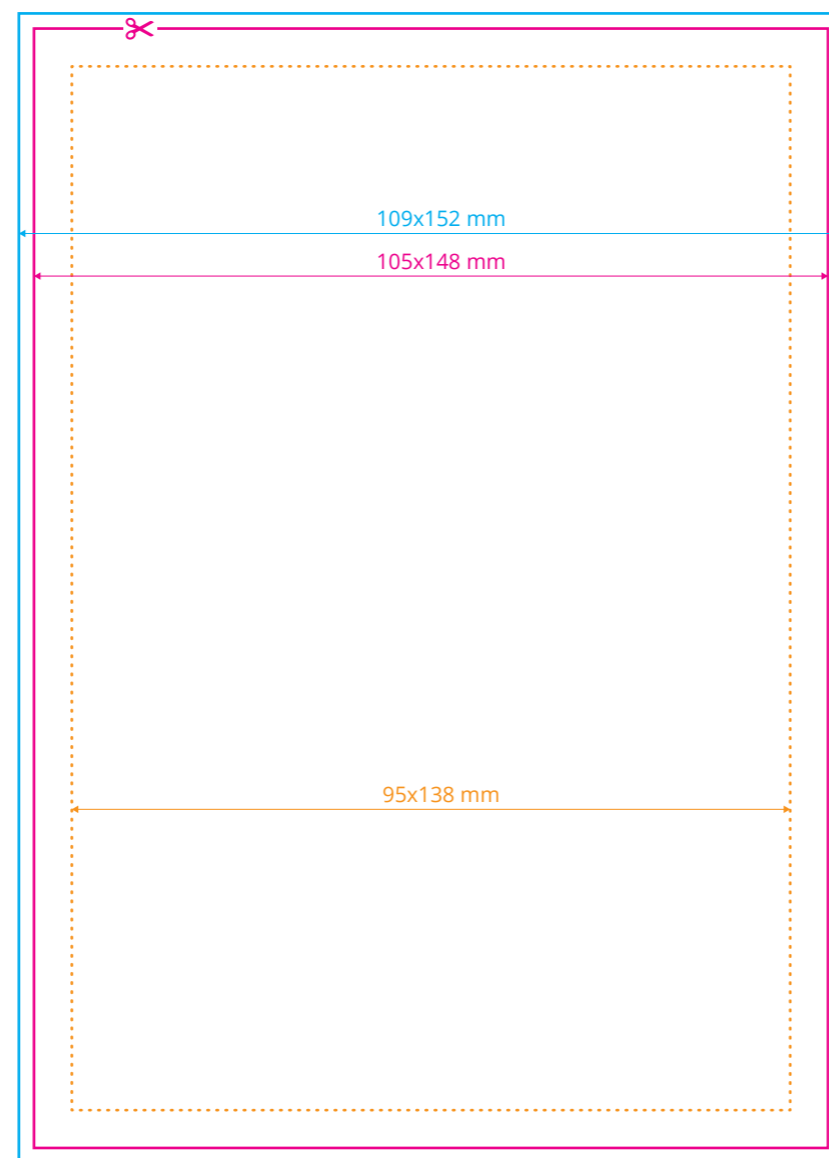

◆ Szablon dla nadruk na kartkach dla awersu i rewersu jest taki sam.

(Proszę pamiętać o spadach 10 mm i marginesie wewnętrznym 5 mm).

Oznaczenia:

✂ — **Format netto**
format docelowy otrzymany po przycięciu

— **Format brutto**
format netto powiększony o spad

..... **Margines wewnętrzny**
margines oznacza obszar, w którym powinny zawierać się istotne informacje, takie jak logo czy teksty

- - - - **Bigi**
miejsce zagięcia

W przypadku pytań związanych z pozostałymi parametrami druku, specyficznymi dla danego produktu, prosimy o kontakt:

530 937 037

grafik@notapress.pl

Kartki