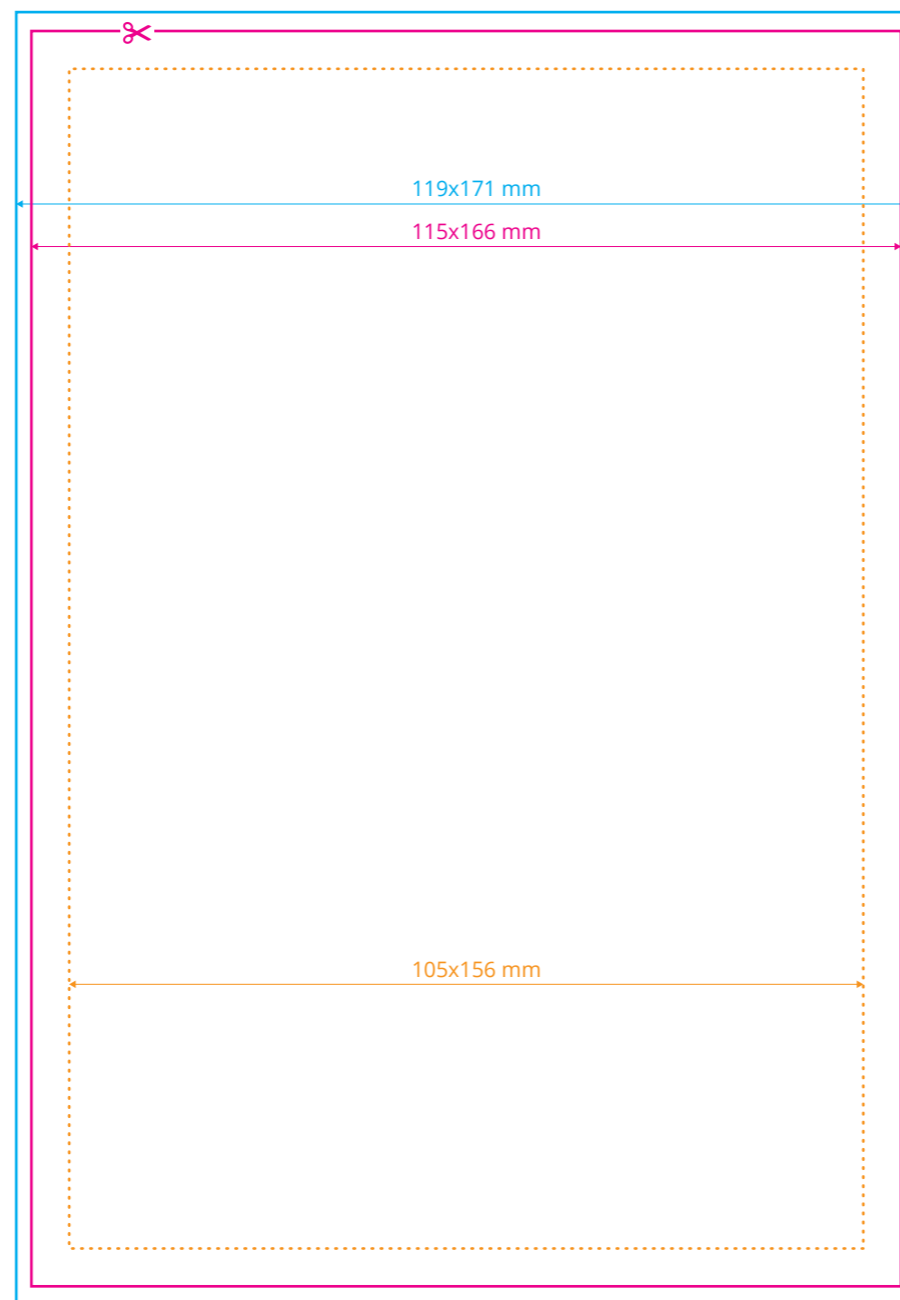

◆ Szablon dla nadruk na kartkach dla awersu i rewersu jest taki sam.

(Proszę pamiętać o spadach 10 mm i marginesie wewnętrznym 5 mm).

Oznaczenia:

✂ **Format netto**
format docelowy otrzymany po przycięciu

— **Format brutto**
format netto powiększony o spad

⋯ **Margines wewnętrzny**
margines oznacza obszar, w którym powinny zawierać się istotne informacje, takie jak logo czy teksty

- - - **Bigi**
miejsce zagięcia

W przypadku pytań związanych z pozostałymi parametrami druku, specyficznymi dla danego produktu, prosimy o kontakt:

530 937 037

grafik@notapress.pl

Kartki