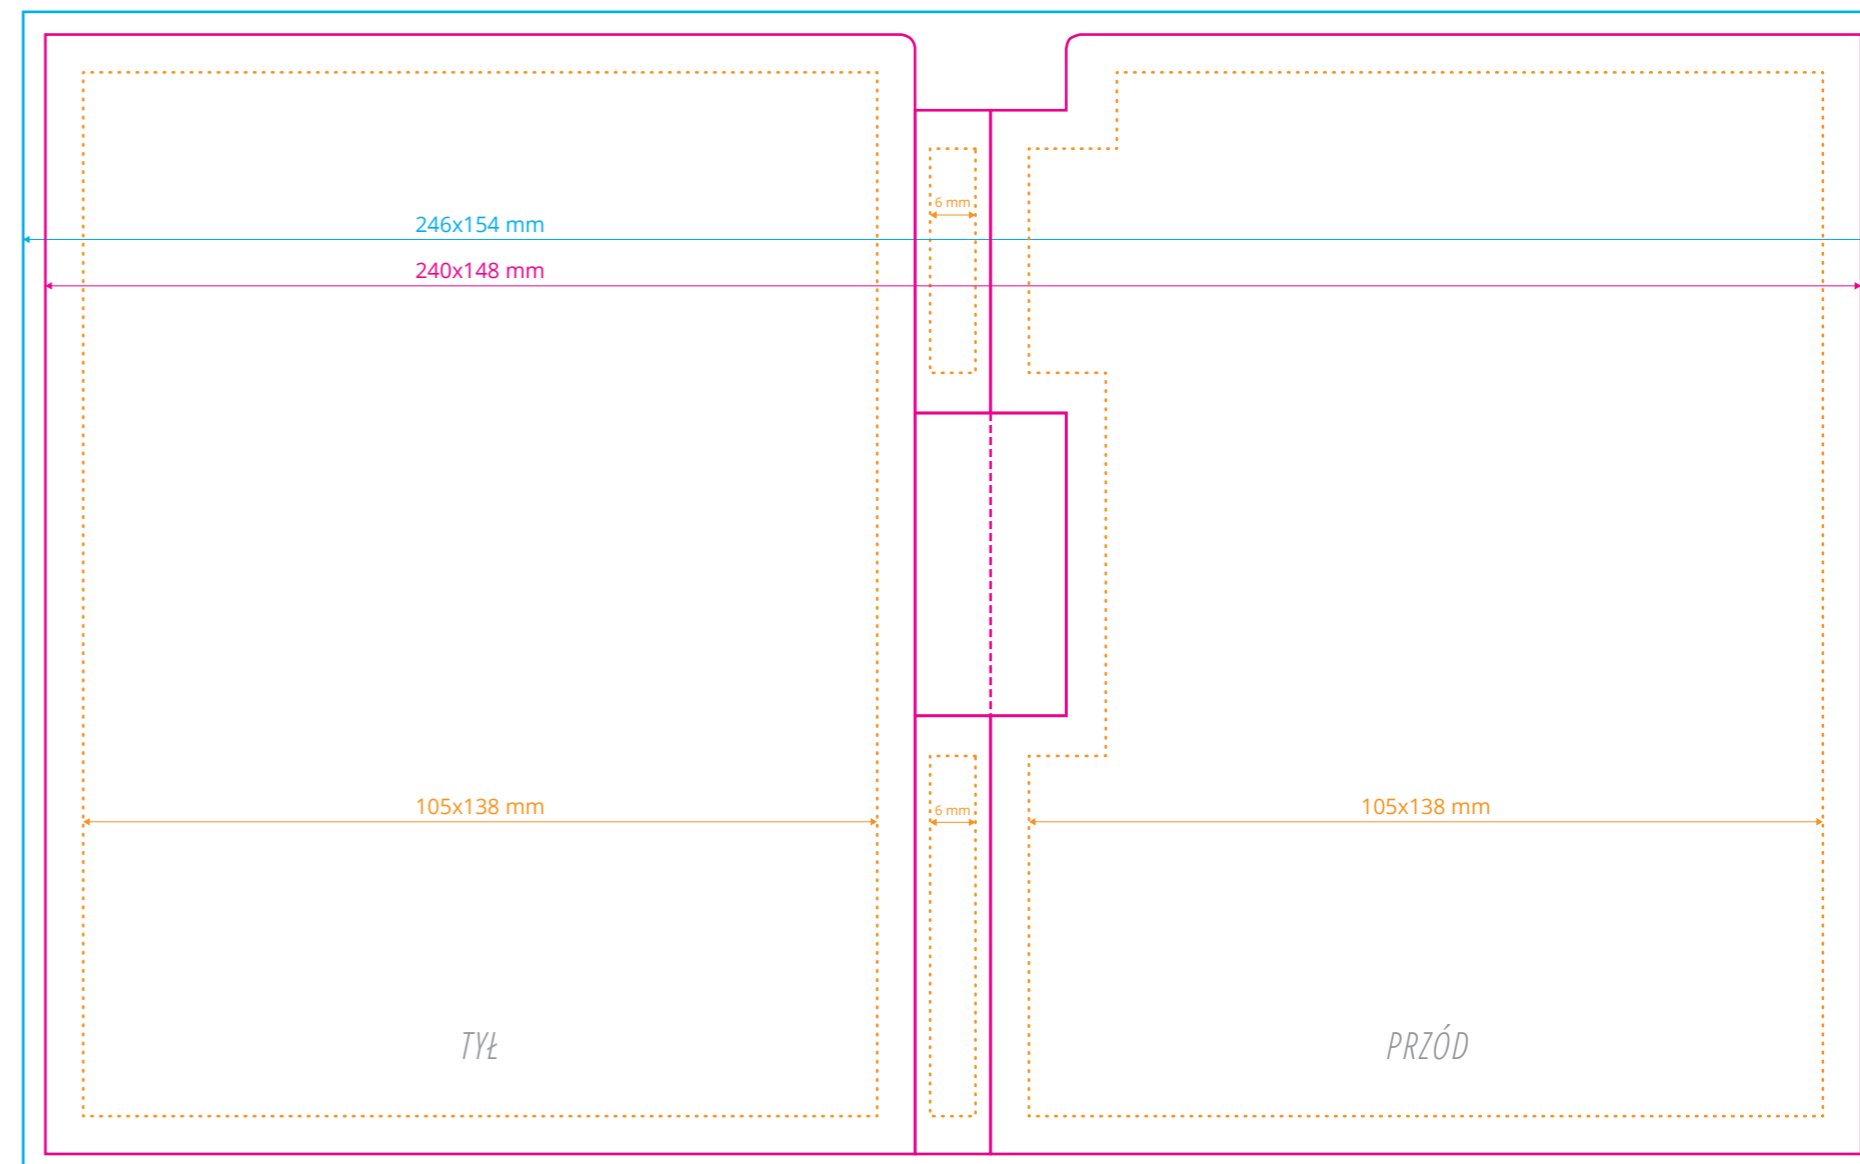

◆ Szablon dla nadruk na kartkach dla awersu i rewersu jest taki sam.

(Proszę pamiętać o spadach 10 mm i marginesie wewnętrznym 5 mm).

Oznaczenia:

✂ — **Format netto**
format docelowy otrzymany po przycięciu

— **Format brutto**
format netto powiększony o spad

..... **Margines wewnętrzny**
margines oznacza obszar, w którym powinny zawierać się istotne informacje, takie jak logo czy teksty

- - - - **Bigi**
miejsce zagięcia

W przypadku pytań związanych z pozostałymi parametrami druku, specyficznymi dla danego produktu, prosimy o kontakt:

530 937 037

grafik@notapress.pl

Okładka