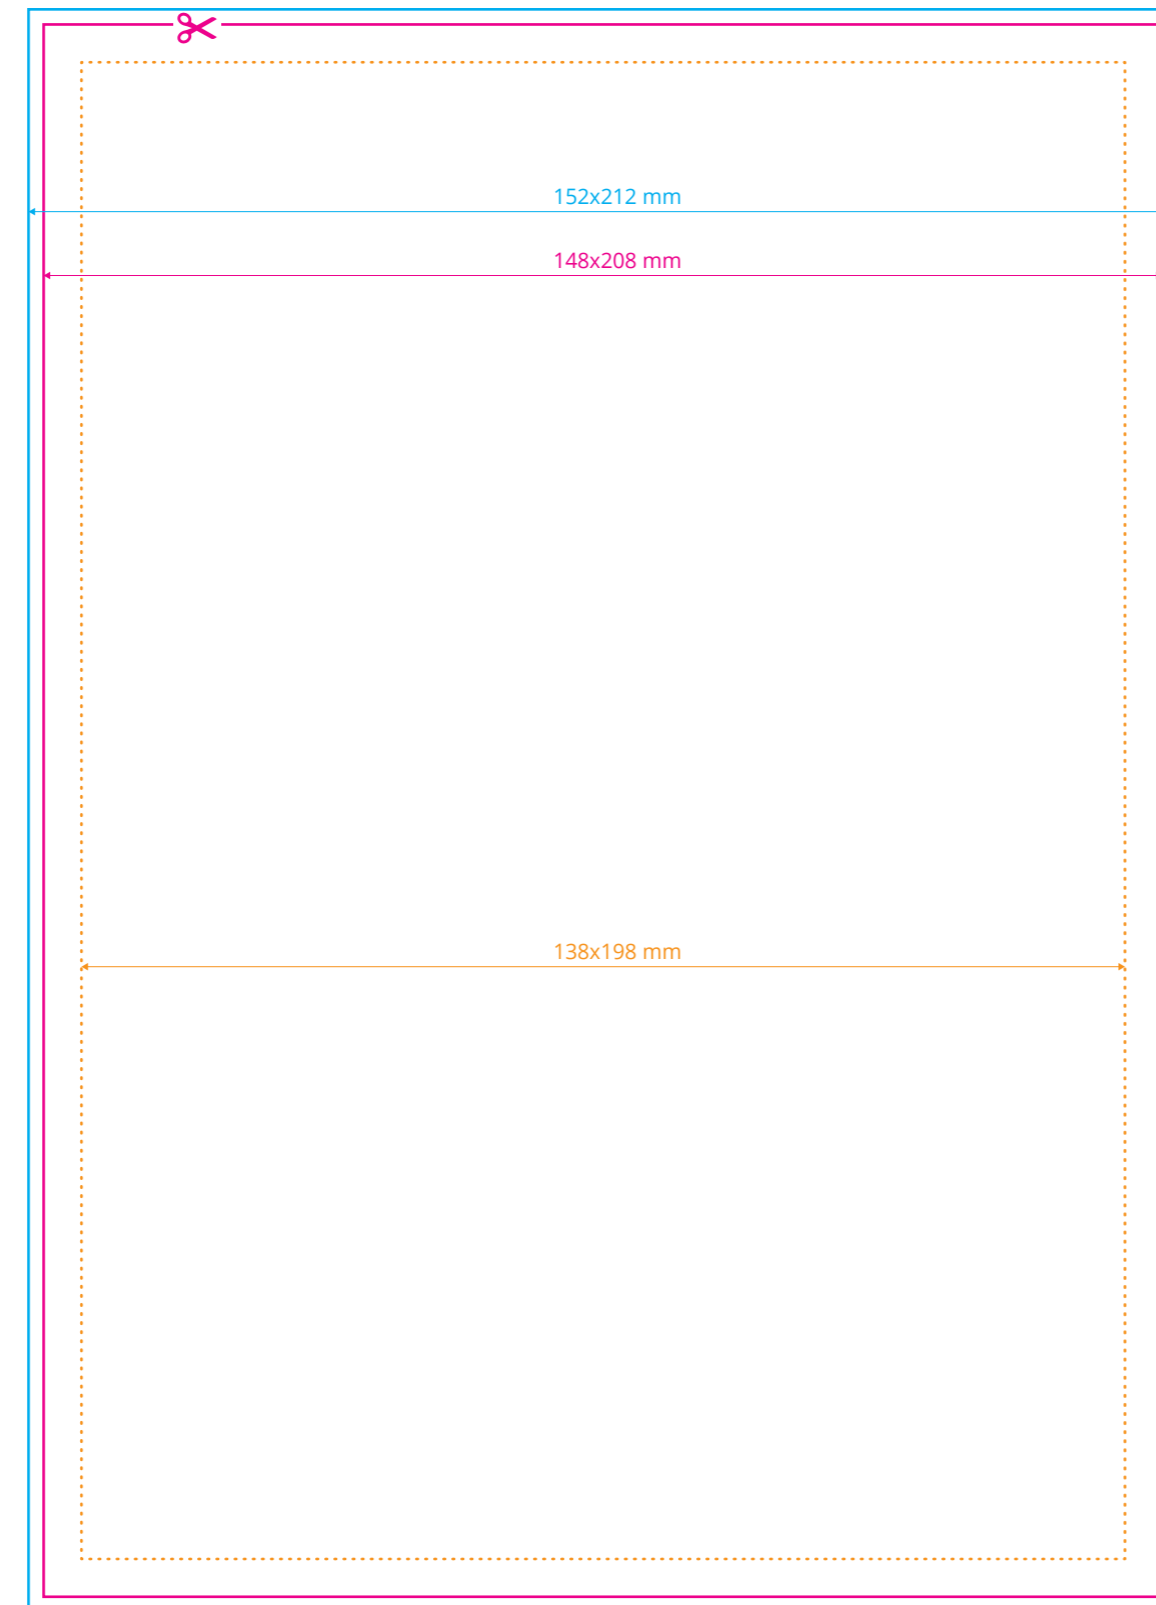

◆ Szablon dla nadruk na kartkach dla awersu i rewersu jest taki sam.

(Proszę pamiętać o spadach 10 mm i marginesie wewnętrznym 5 mm).

Oznaczenia:

✂ — **Format netto**
format docelowy otrzymany po przycięciu

— **Format brutto**
format netto powiększony o spad

----- **Margines wewnętrzny**
margines oznacza obszar, w którym powinny zawierać się istotne informacje, takie jak logo czy teksty

- - - - **Bigi**
miejsce zagięcia

W przypadku pytań związanych z pozostałymi parametrami druku, specyficznymi dla danego produktu, prosimy o kontakt:

530 937 037

grafik@notapress.pl

Kartki