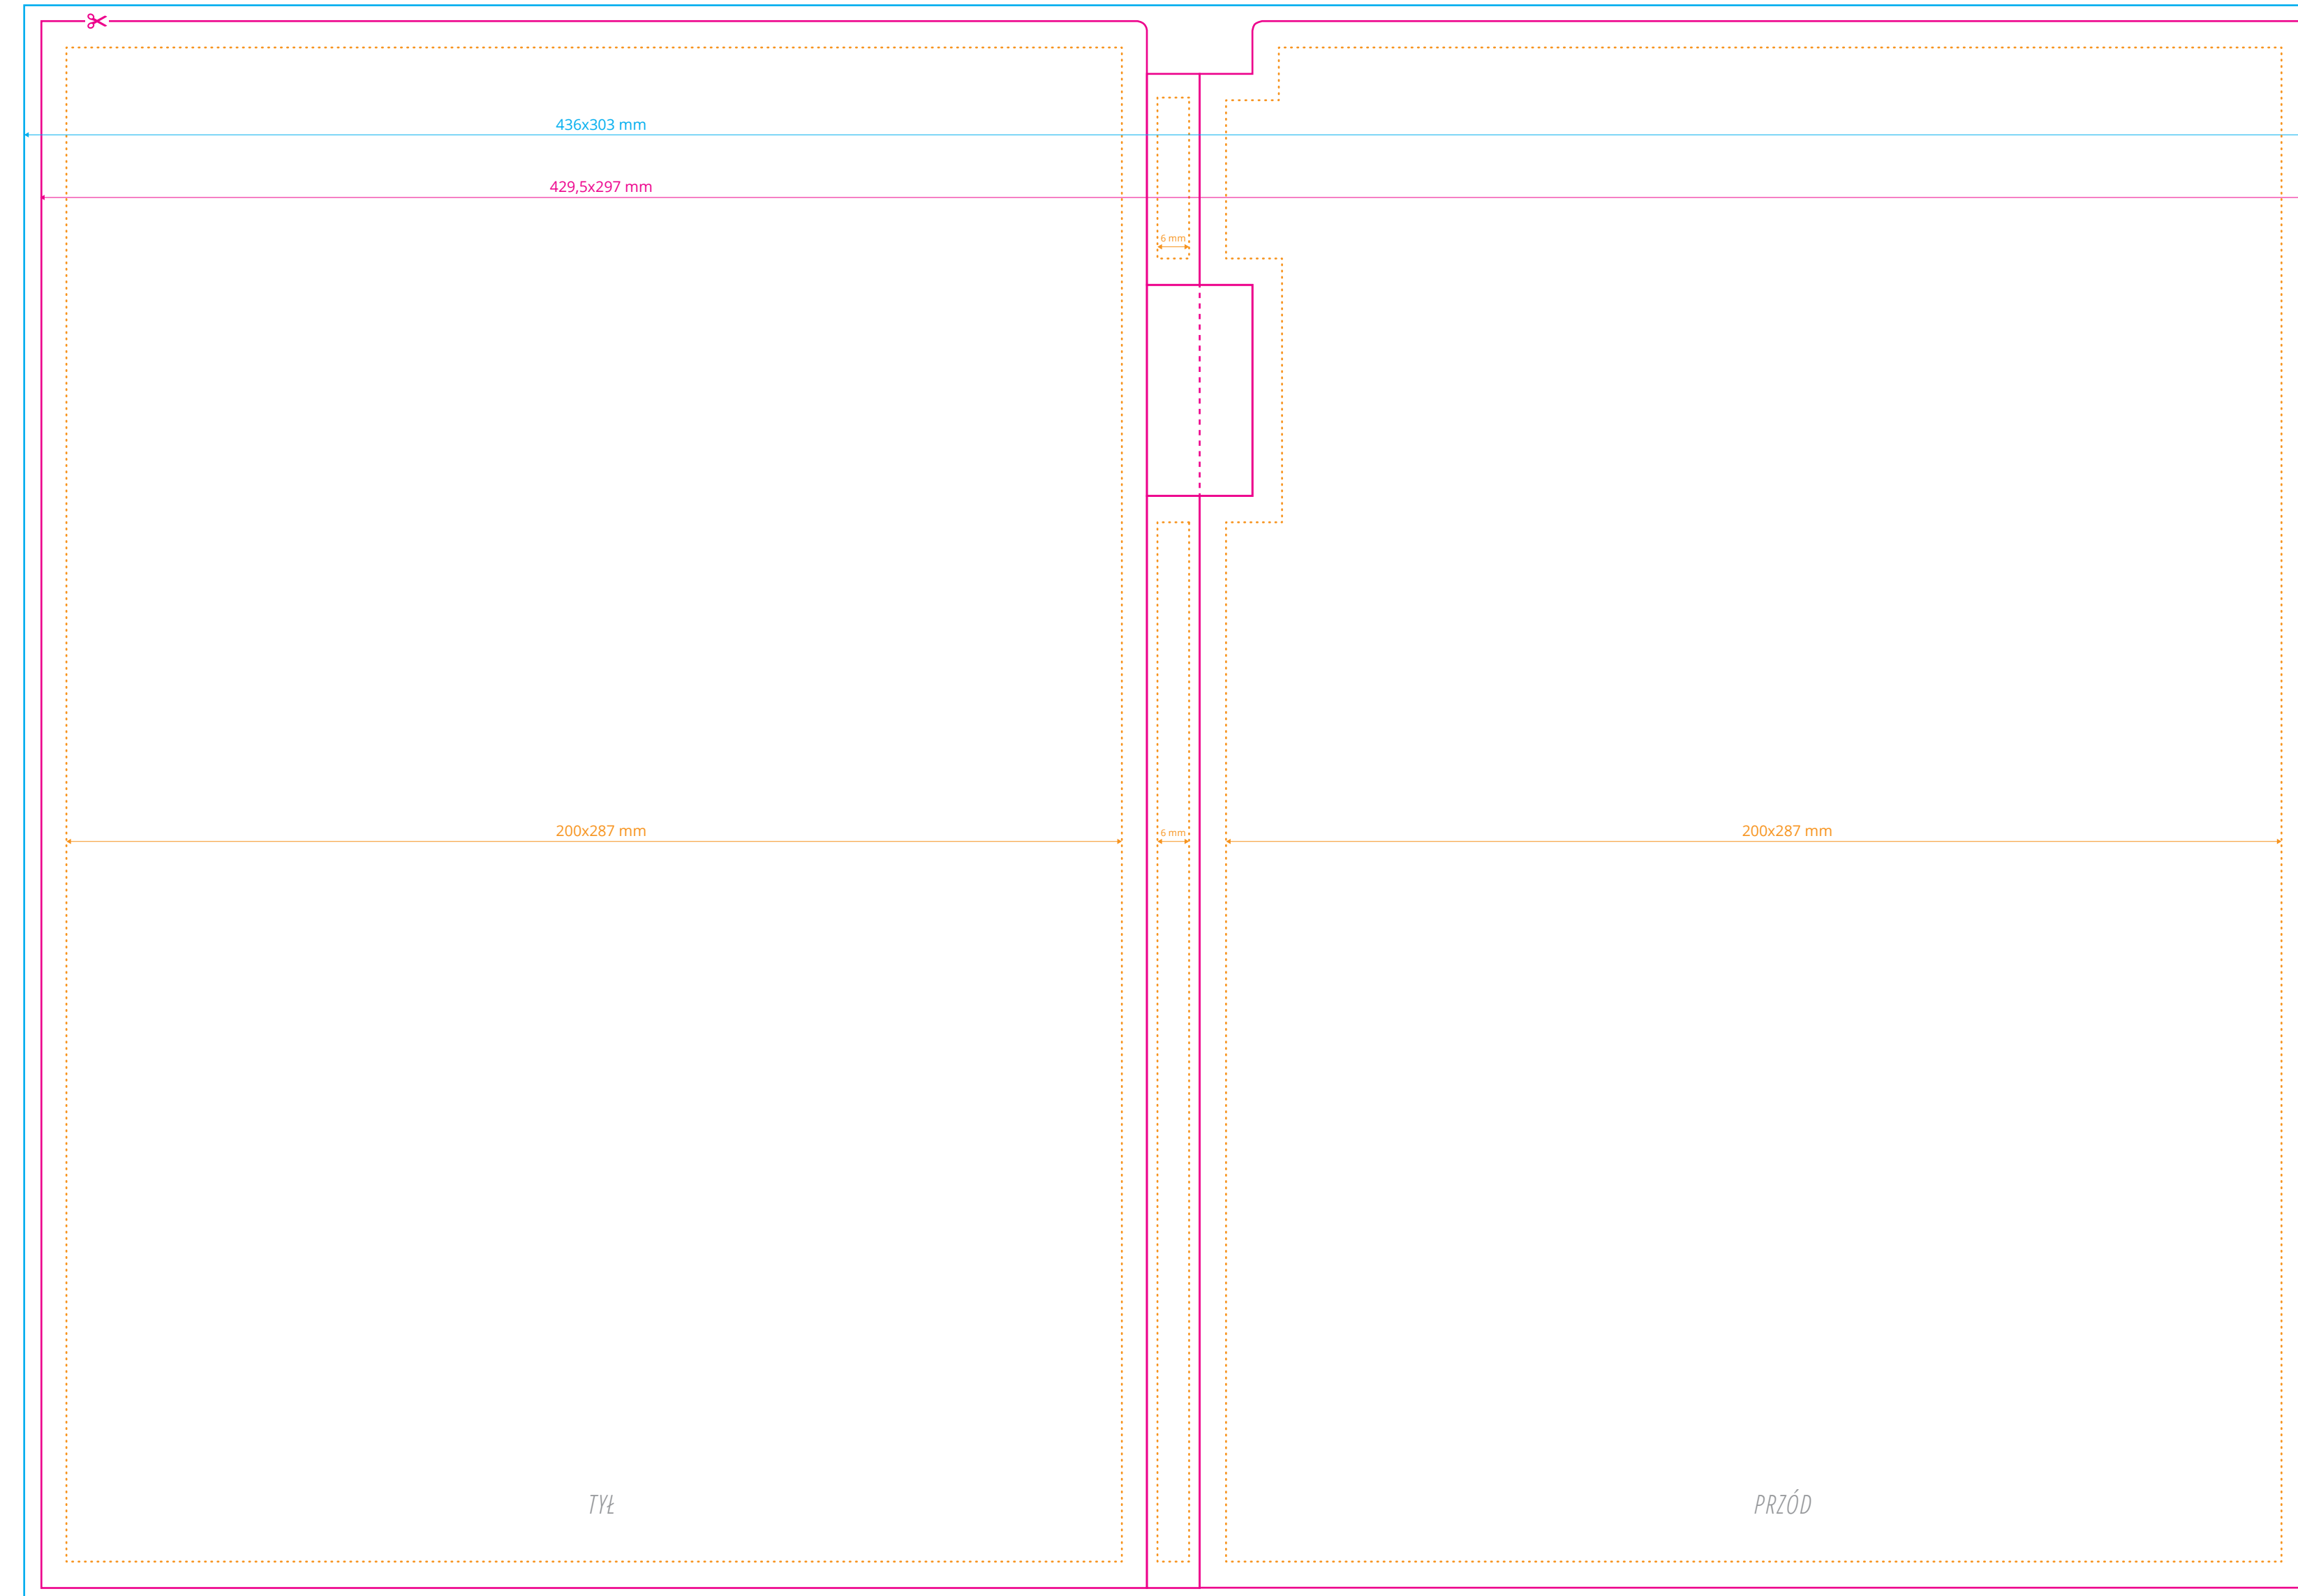

◆ Szablon dla nadruk na kartkach dla awersu i rewersu jest taki sam.

(Proszę pamiętać o spadach 10 mm i marginesie wewnętrznym 5 mm).

Oznaczenia:

✂️ **Format netto**
format docelowy otrzymany po przycięciu

— **Format brutto**
format netto powiększony o spad

⋯ **Margines wewnętrzny**
margines oznacza obszar, w którym powinny zawierać się istotne informacje, takie jak logo czy teksty

- - - **Bigi**
miejsce zagięcia

W przypadku pytań związanych z pozostałymi parametrami druku, specyficznymi dla danego produktu, prosimy o kontakt:

📞 530 937 037

✉️ grafik@notapress.pl

Okładka