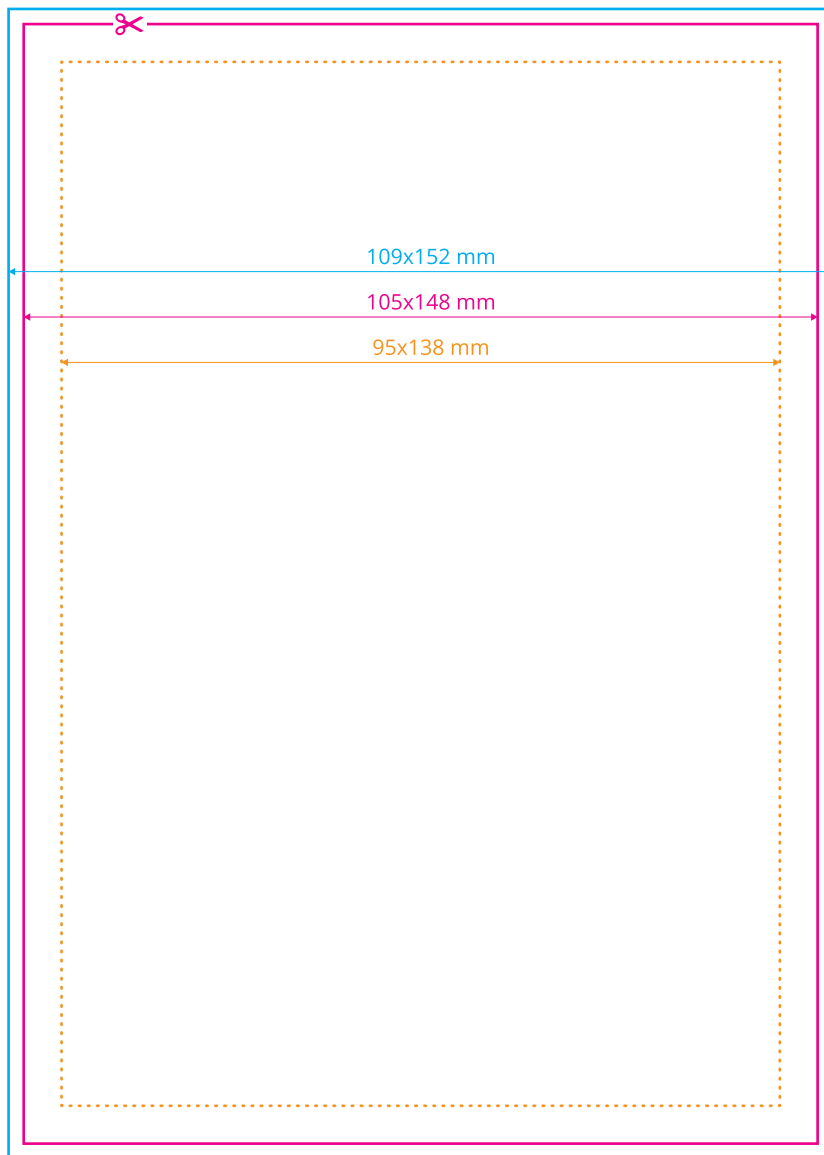

Oznaczenia:

✂ Format netto

format docelowy otrzymany po przycięciu

— Format brutto

format netto powiększony o spód

⋯ Margines wewnętrzny

marginies wyznacza obszar, w którym powinny zawierać się istotne informacje, takie jak logo czy teksty.

W przypadku pytań związanych z pozostałymi parametrami druku, specyficznymi dla danego produktu, prosimy o kontakt:

530 937 037

grafik@notapress.pl

Opcje personalizacji notesu :

Dziurkowanie

Wykonać można 1, 2 lub 4 dziurki