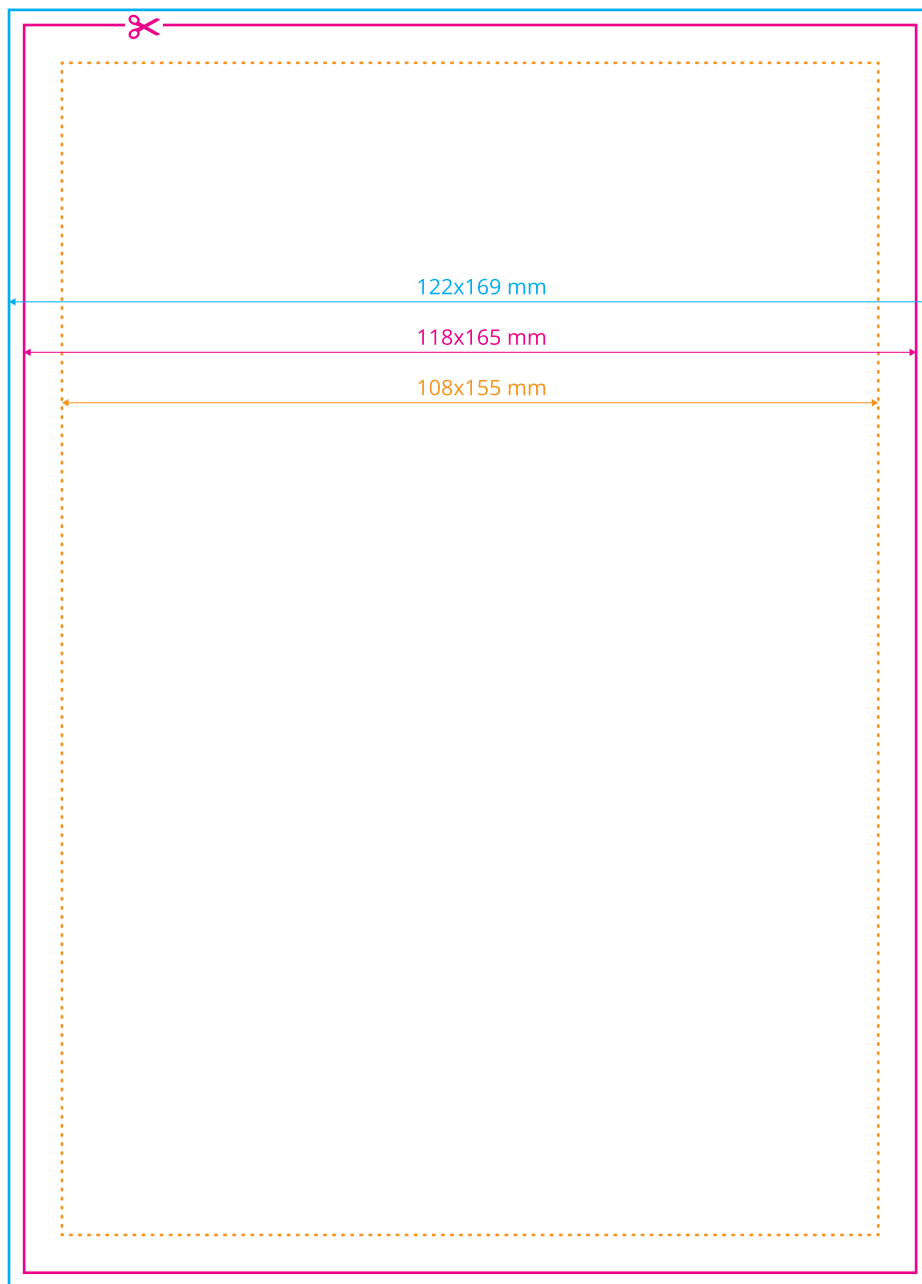

Oznaczenia:

Format netto

format docelowy otrzymany po przycięciu

Format brutto

format netto powiększony o spód

Margines wewnętrzny

margines wyznacza obszar, w którym powinny zawierać się istotne informacje, takie jak logo czy teksty.

W przypadku pytań związanych z pozostałymi parametrami druku, specyficznymi dla danego produktu, prosimy o kontakt:

530 937 037

grafik@notapress.pl

Opcje personalizacji notesu :

Dziurkowanie

Wykonać można 1, 2 lub 4 dziurki