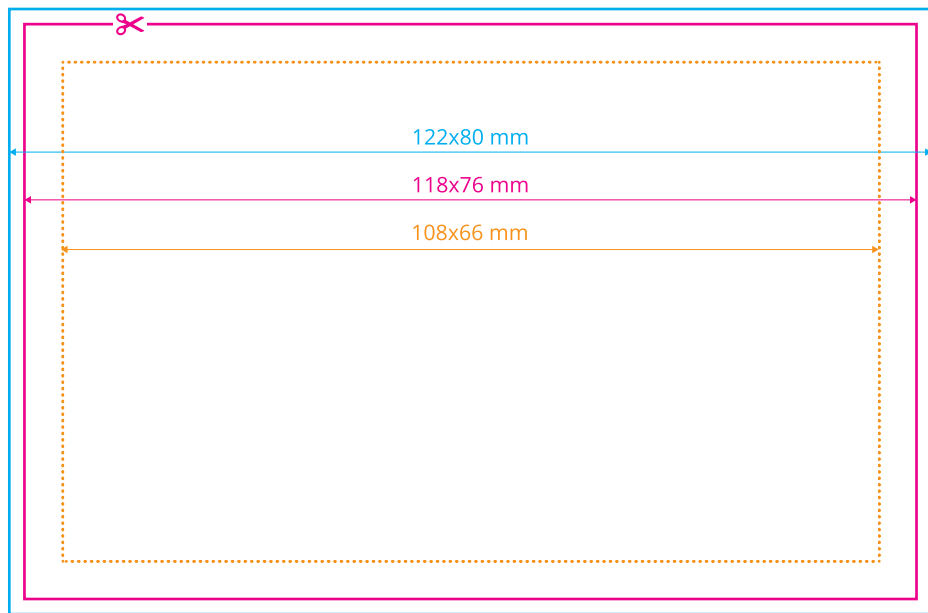

Oznaczenia:

Format netto
format docelowy otrzymany po przycięciu

Format brutto
format netto powiększony o spad

Margines wewnętrzny
margines oznacza obszar, w którym powinny zawierać się istotne informacje, takie jak logo czy teksty

W przypadku pytań związanych z pozostałymi parametrami druku, specyficznymi dla danego produktu, prosimy o kontakt:

530 937 037

grafik@notapress.pl