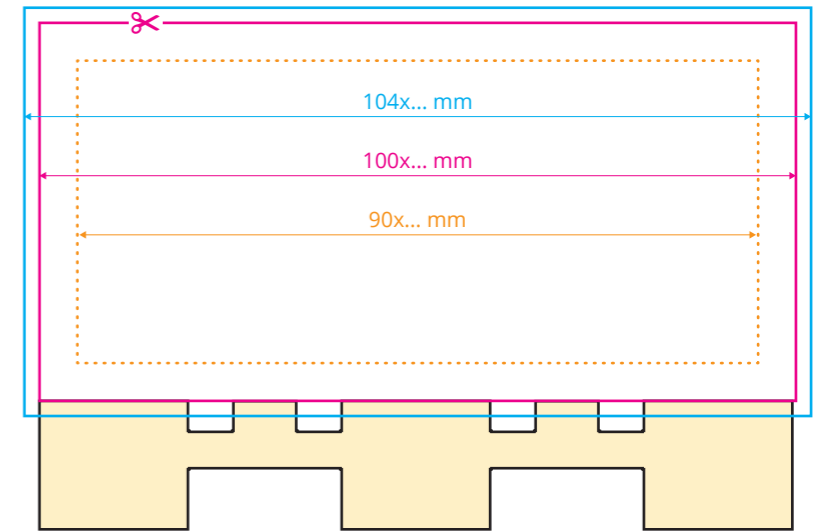

Oznaczenia:

✂ — **Format netto**
format docelowy otrzymany po przycięciu

— **Format brutto**
format netto powiększony o spady

..... **Margines wewnętrzny**
margines oznacza obszar, w którym powinny zawierać się istotne informacje, takie jak logo czy teksty