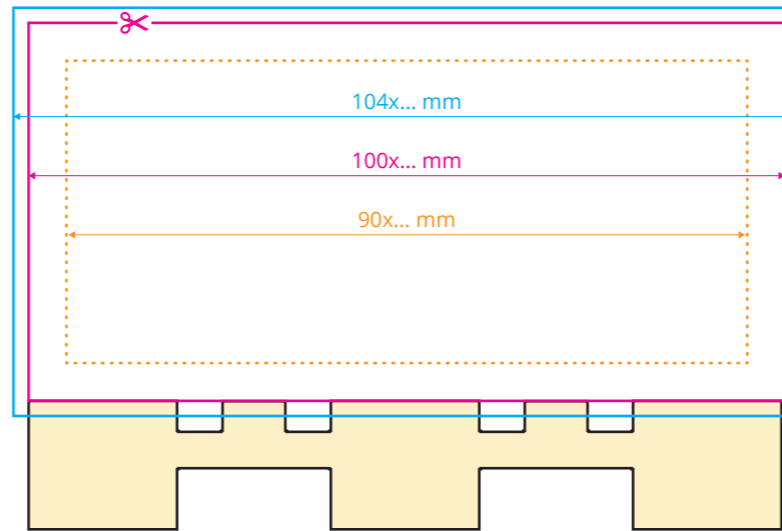

Oznaczenia:

✂ — **Format netto**
format docelowy otrzymany po przycięciu

— **Format brutto**
format netto powiększony o spady

..... **Margines wewnętrzny**
margines oznacza obszar, w którym powinny zawierać się istotne informacje, takie jak logo czy teksty