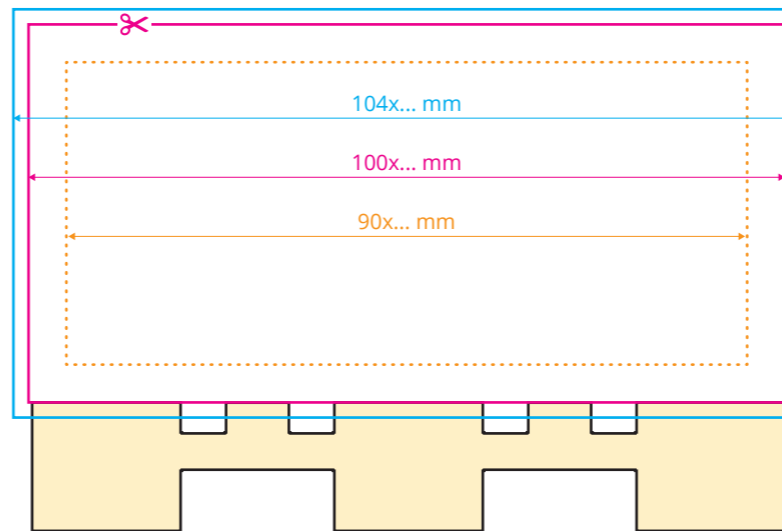

Oznaczenia:

✂ — **Format netto**
format docelowy otrzymany po przycięciu

— **Format brutto**
format netto powiększony o spady

..... **Margines wewnętrzny**
margines oznacza obszar, w którym powinny zawierać się istotne informacje, takie jak logo czy teksty