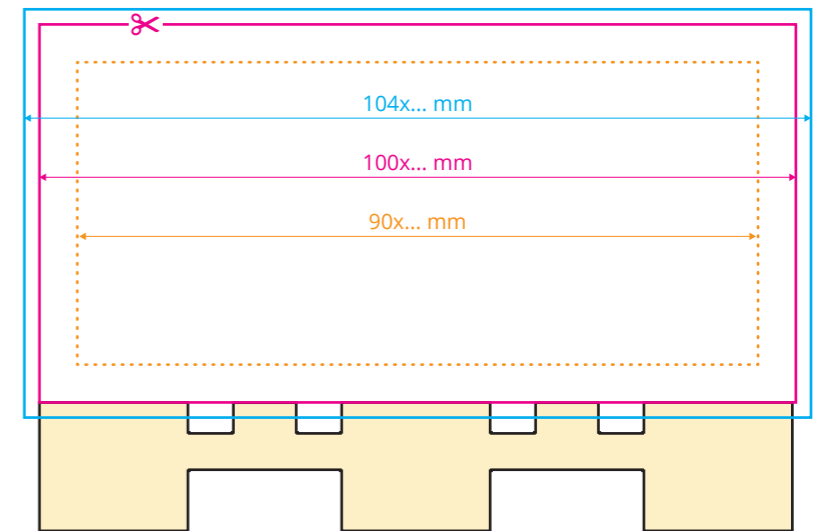

Oznaczenia:

✂ — **Format netto**
format docelowy otrzymany po przycięciu

— **Format brutto**
format netto powiększony o spady

..... **Margines wewnętrzny**
margines oznacza obszar, w którym powinny zawierać się istotne informacje, takie jak logo czy teksty