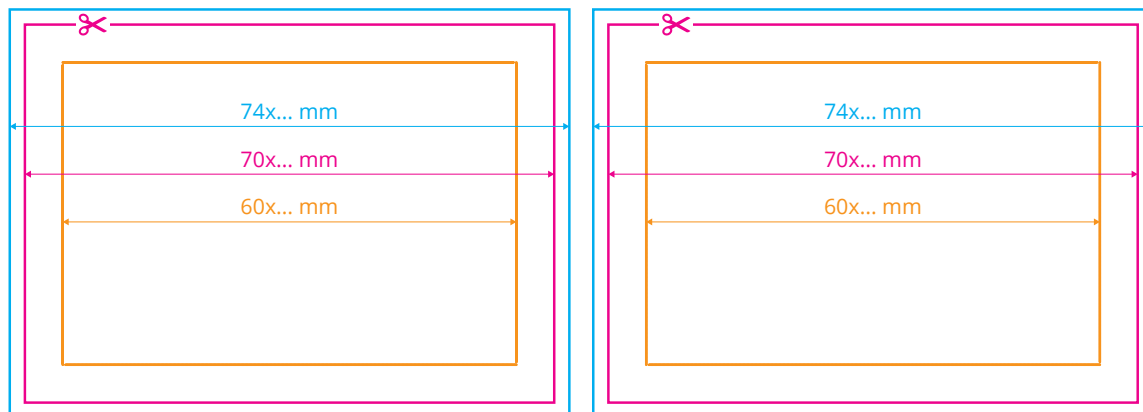

Oznaczenia:

-  **Format netto**
format docelowy otrzymany po przycięciu
-  **Format brutto**
format netto powiększony o spad
-  **Margines wewnętrzny**
margines oznacza obszar, w którym powinny zawierać się istotne informacje, takie jak logo czy teksty

- ◆ Dla nadruku bocznego należy zachować format zgodny z zamówieniem.

Przykładowo:

dla wysokości **4 cm** (400 karetek)
należy zachować format **7 cm x 4 cm**

dla wysokości **5 cm** (500 karetek)
należy zachować format **7 cm x 5 cm**
itp.

(Proszę pamiętać o spadach 2 mm i marginesie wewnętrznym 5 mm).

Podobną zasadę należy zachować dla pozostałych wysokości.

boki

Opcje personalizacji kostki reklamowej:

W przypadku pytań związanych z pozostałymi parametrami druku, specyficznymi dla danego produktu, prosimy o kontakt: