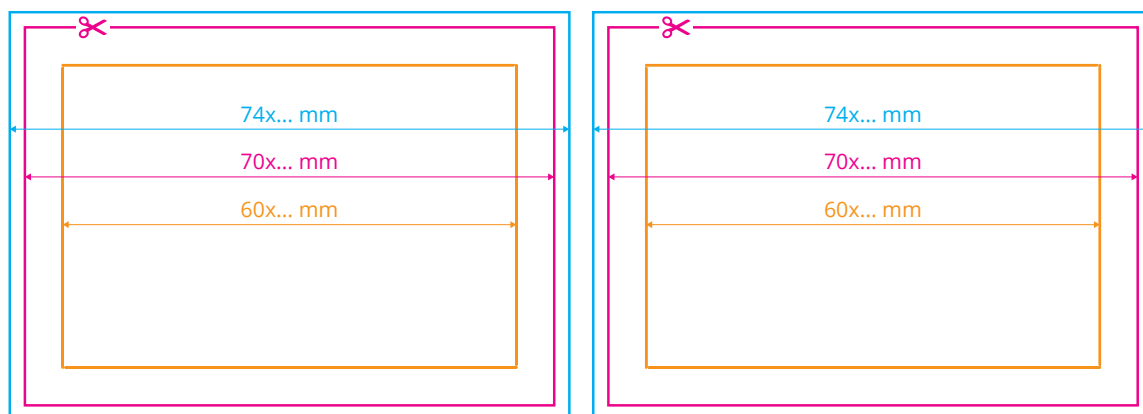

Oznaczenia:

-  **Format netto**
format docelowy otrzymany po przycięciu
-  **Format brutto**
format netto powiększony o spad
-  **Margines wewnętrzny**
margines oznacza obszar, w którym powinny zawierać się istotne informacje, takie jak logo czy teksty

- ◆ Dla nadruku bocznego należy zachować format zgodny z zamówieniem.

Przykładowo:

dla wysokości **4 cm** (400 karetek)
należy zachować format **7 cm x 4 cm**

dla wysokości **5 cm** (500 karetek)
należy zachować format **7 cm x 5 cm**
itp.

(Proszę pamiętać o spadach 2 mm i marginesie wewnętrznym 5 mm).

Podobną zasadę należy zachować dla pozostałych wysokości.

boki

Opcje personalizacji kostki reklamowej:

W przypadku pytań związanych z pozostałymi parametrami druku, specyficznymi dla danego produktu, prosimy o kontakt: