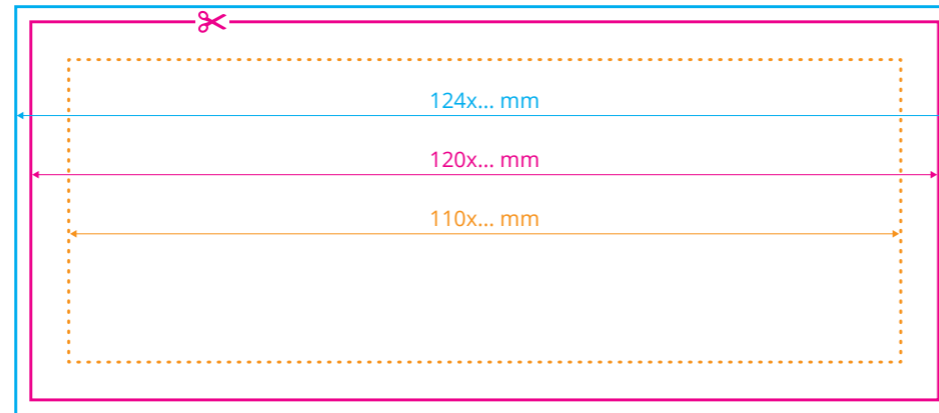

Oznaczenia:

 **Format netto**
format docelowy otrzymany po przycięciu

 **Format brutto**
format netto powiększony o spad

 **Margines wewnętrzny**
margines oznacza obszar, w którym powinny zawierać się istotne informacje, takie jak logo czy teksty

boki

◆ Dla nadruku bocznego należy zachować format zgodny z zamówieniem.

Przykładowo:

dla wysokości **4 cm** (400 kartek)
należy zachować format **12 cm x 4 cm**

dla wysokości **5 cm** (500 kartek)
należy zachować format **12 cm x 5 cm**
itp.

(Proszę pamiętać o spadach 2 mm i marginesie wewnętrznym 5 mm).

Podobną zasadę należy zachować dla pozostałych wysokości.

W przypadku pytań związanych z pozostałymi parametrami druku, specyficznymi dla danego produktu, prosimy o kontakt: