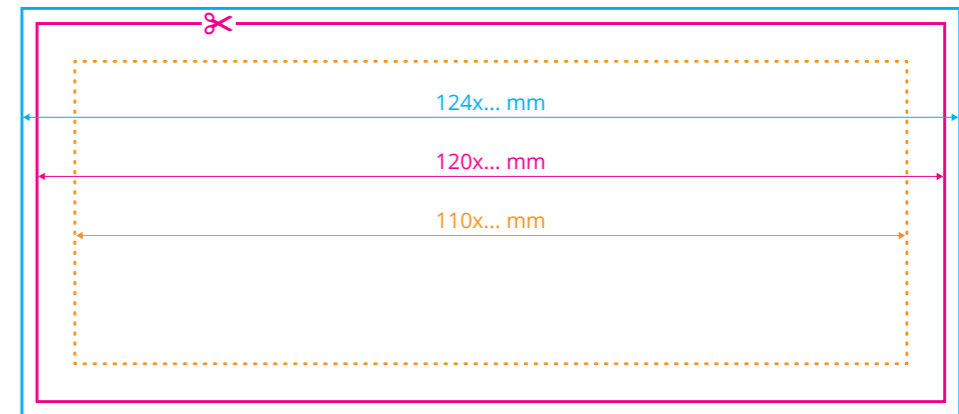

Oznaczenia:

 **Format netto**
format docelowy otrzymany po przycięciu

 **Format brutto**
format netto powiększony o spad

 **Margines wewnętrzny**
margines oznacza obszar, w którym powinny zawierać się istotne informacje, takie jak logo czy teksty

boki

◆ Dla nadruku bocznego należy zachować format zgodny z zamówieniem.

Przykładowo:

dla wysokości **4 cm** (400 kartek)
należy zachować format **12 cm x 4 cm**

dla wysokości **5 cm** (500 kartek)
należy zachować format **12 cm x 5 cm**
itp.

(Proszę pamiętać o spadach 2 mm i marginesie wewnętrznym 5 mm).

Podobną zasadę należy zachować dla pozostałych wysokości.

W przypadku pytań związanych z pozostałymi parametrami druku, specyficznymi dla danego produktu, prosimy o kontakt: