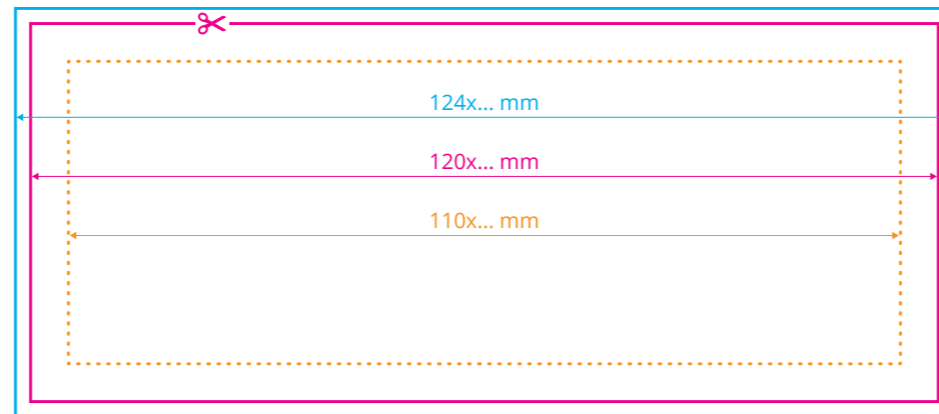

Oznaczenia:

 **Format netto**
format docelowy otrzymany po przycięciu

 **Format brutto**
format netto powiększony o spad

 **Margines wewnętrzny**
margines oznacza obszar, w którym powinny zawierać się istotne informacje, takie jak logo czy teksty

boki

◆ Dla nadruku bocznego należy zachować format zgodny z zamówieniem.

Przykładowo:

dla wysokości **4 cm** (400 kartek)
należy zachować format **12 cm x 4 cm**

dla wysokości **5 cm** (500 kartek)
należy zachować format **12 cm x 5 cm**
itp.

(Proszę pamiętać o spadach 2 mm i marginesie wewnętrznym 5 mm).

Podobną zasadę należy zachować dla pozostałych wysokości.

W przypadku pytań związanych z pozostałymi parametrami druku, specyficznymi dla danego produktu, prosimy o kontakt: