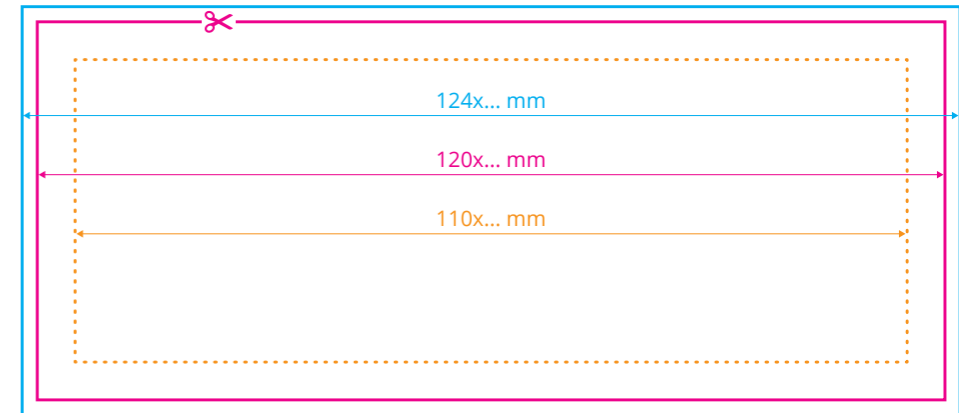

Oznaczenia:

 **Format netto**
format docelowy otrzymany po przycięciu

 **Format brutto**
format netto powiększony o spad

 **Margines wewnętrzny**
margines oznacza obszar, w którym powinny zawierać się istotne informacje, takie jak logo czy teksty

boki

◆ Dla nadruku bocznego należy zachować format zgodny z zamówieniem.

Przykładowo:

dla wysokości **4 cm** (400 kartek)
należy zachować format **12 cm x 4 cm**

dla wysokości **5 cm** (500 kartek)
należy zachować format **12 cm x 5 cm**
itp.

(Proszę pamiętać o spadach 2 mm i marginesie wewnętrznym 5 mm).

Podobną zasadę należy zachować dla pozostałych wysokości.

W przypadku pytań związanych z pozostałymi parametrami druku, specyficznymi dla danego produktu, prosimy o kontakt: