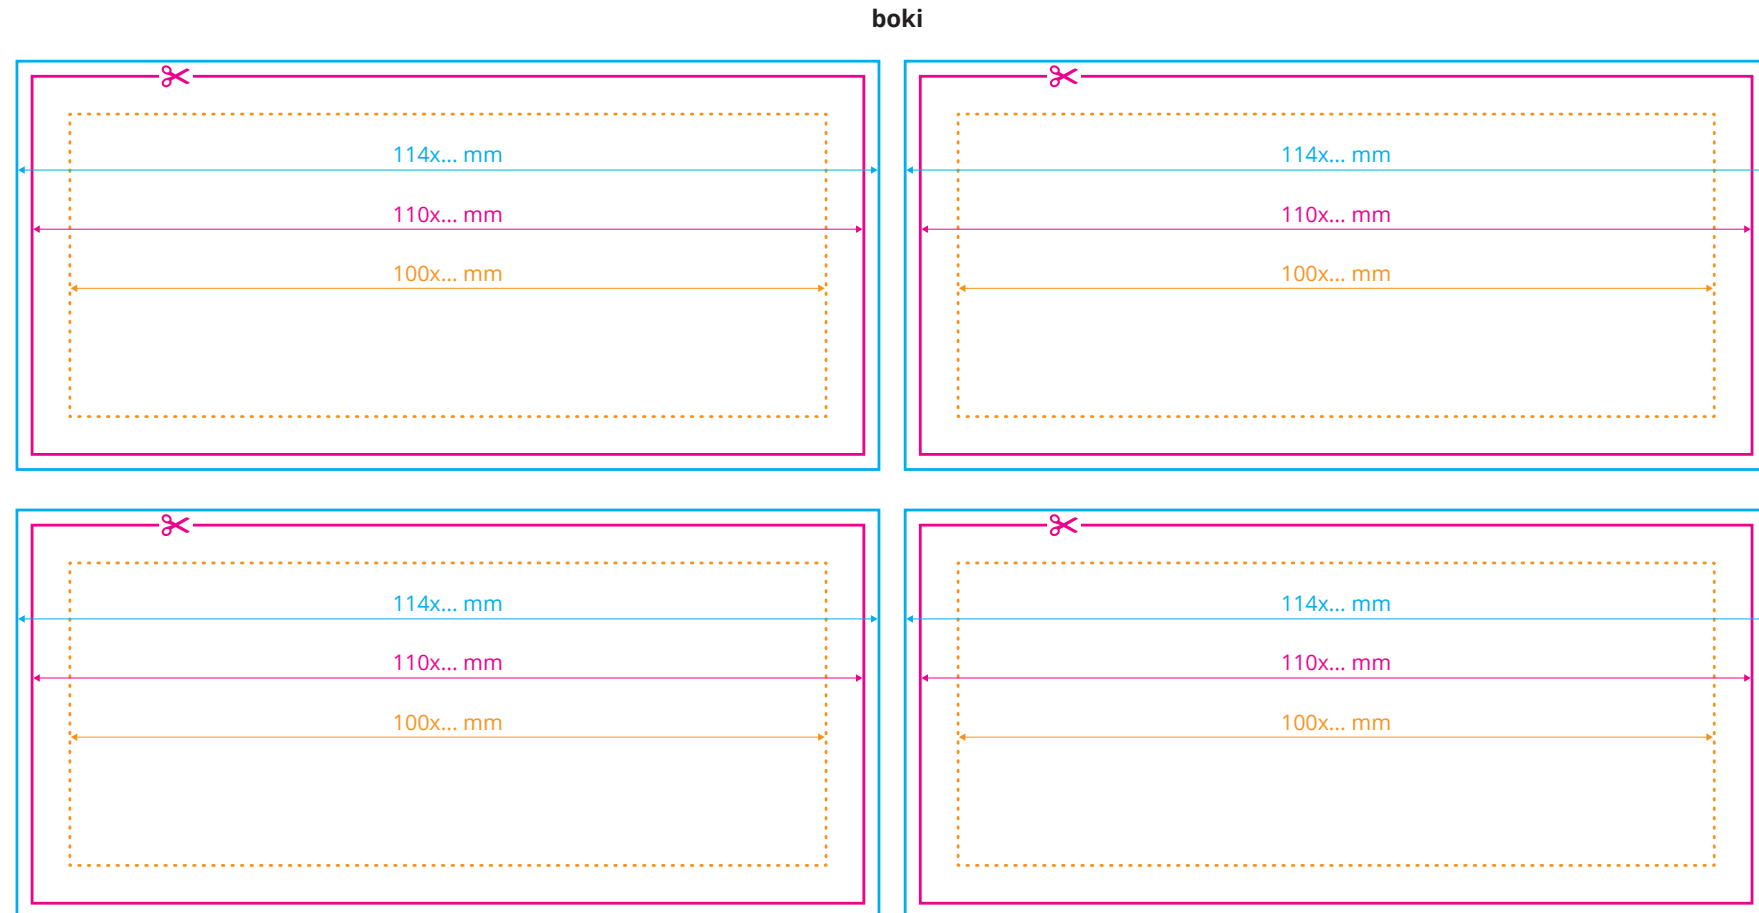

## Oznaczenia:

 **Format netto**  
format docelowy otrzymany po przycięciu

 **Format brutto**  
format netto powiększony o spad

 **Margines wewnętrzny**  
margines oznacza obszar, w którym powinny zawierać się istotne informacje, takie jak logo czy teksty

- ◆ Dla nadruku bocznego należy zachować format zgodny z zamówieniem.

### Przykładowo:

dla wysokości **4 cm** (400 kartek)  
należy zachować format **11 cm x 4 cm**

dla wysokości **5 cm** (500 kartek)  
należy zachować format **11 cm x 5 cm**  
itp.

(Proszę pamiętać o spadach 2 mm i marginesie wewnętrznym 5 mm).

## Opcje personalizacji kostki reklamowej:

Nadruk boczny

Otwór na długopis lub ołówek

Ołówek z opcją graweru  
Dołączony do kostki

Górna karteczka / kartonik