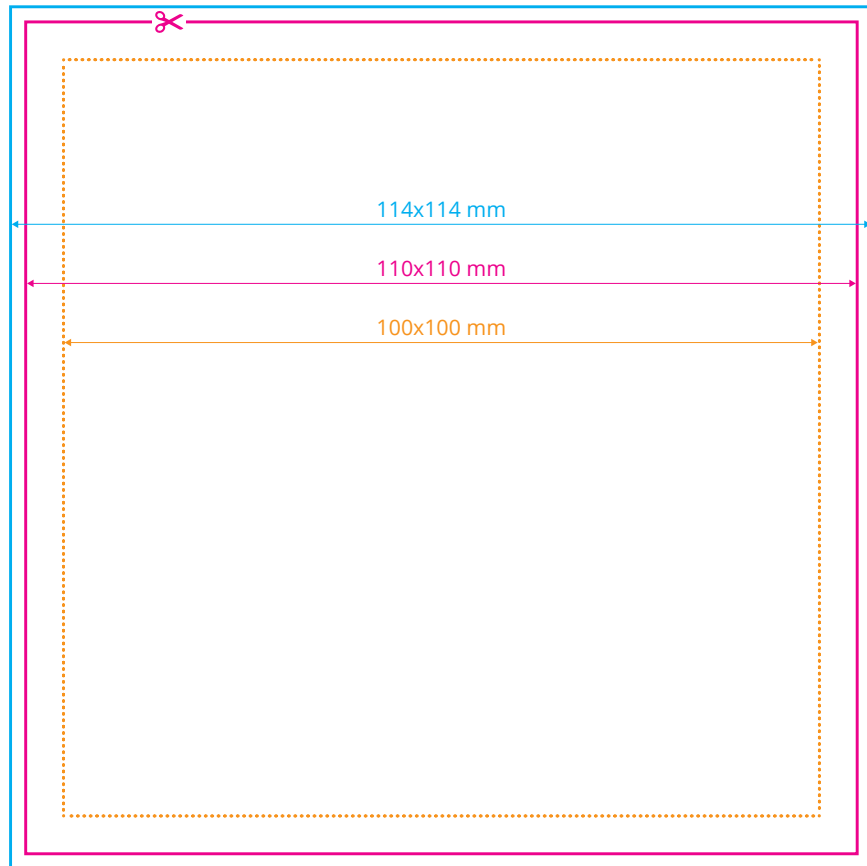

Oznaczenia:

 **Format netto**
format docelowy otrzymany po przycięciu

 **Format brutto**
format netto powiększony o spad

 **Margines wewnętrzny**
margines oznacza obszar, w którym powinny zawierać się istotne informacje, takie jak logo czy teksty

Otwór na długopis lub ołówek

Ołówek z opcją graweru
Dołączony do kostki

Oznaczenia:

 **Format netto**
format docelowy otrzymany po przycięciu

 **Format brutto**
format netto powiększony o spad

 **Margines wewnętrzny**
margines oznacza obszar, w którym powinny zawierać się istotne informacje, takie jak logo czy teksty