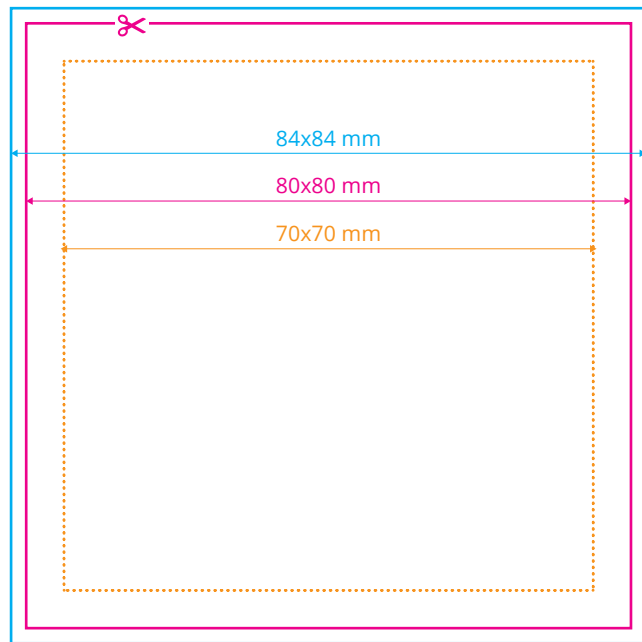

Otwór na długopis lub ołówek

Ołówek z opcją graweru
Dołączony do kostki

Oznaczenia:

 **Format netto**
format docelowy otrzymany po przycięciu

 **Format brutto**
format netto powiększony o spad

 **Margines wewnętrzny**
margines oznacza obszar, w którym powinny zawierać się istotne informacje, takie jak logo czy teksty