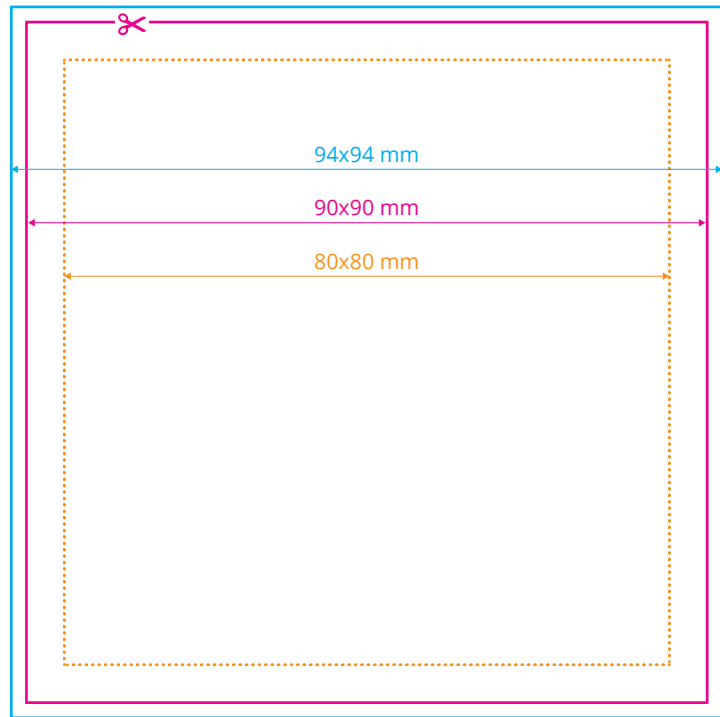

Otwór na długopis lub ołówek

Ołówek z opcją graweru
Dołączony do kostki

Oznaczenia:

 **Format netto**
format docelowy otrzymany po przycięciu

 **Format brutto**
format netto powiększony o spad

 **Margines wewnętrzny**
margines oznacza obszar, w którym powinny zawierać się istotne informacje, takie jak logo czy teksty