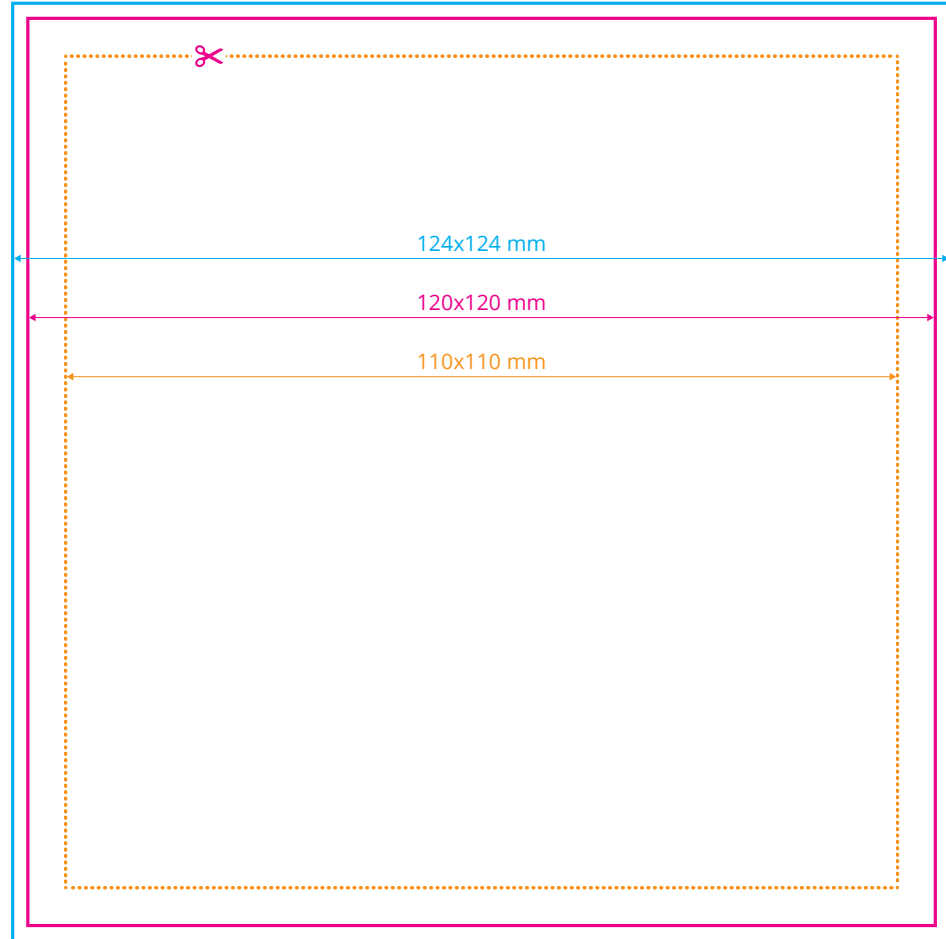

Oznaczenia:

 **Format netto**
format docelowy otrzymany po przycięciu

 **Format brutto**
format netto powiększony o spad

 **Margines wewnętrzny**
margines oznacza obszar, w którym powinny zawierać się istotne informacje, takie jak logo czy teksty

Otwór na długopis lub ołówek

Ołówek z opcją graweru
Dołączony do kostki

Oznaczenia:

 **Format netto**
format docelowy otrzymany po przycięciu

 **Format brutto**
format netto powiększony o spad

 **Margines wewnętrzny**
margines oznacza obszar, w którym powinny zawierać się istotne informacje, takie jak logo czy teksty