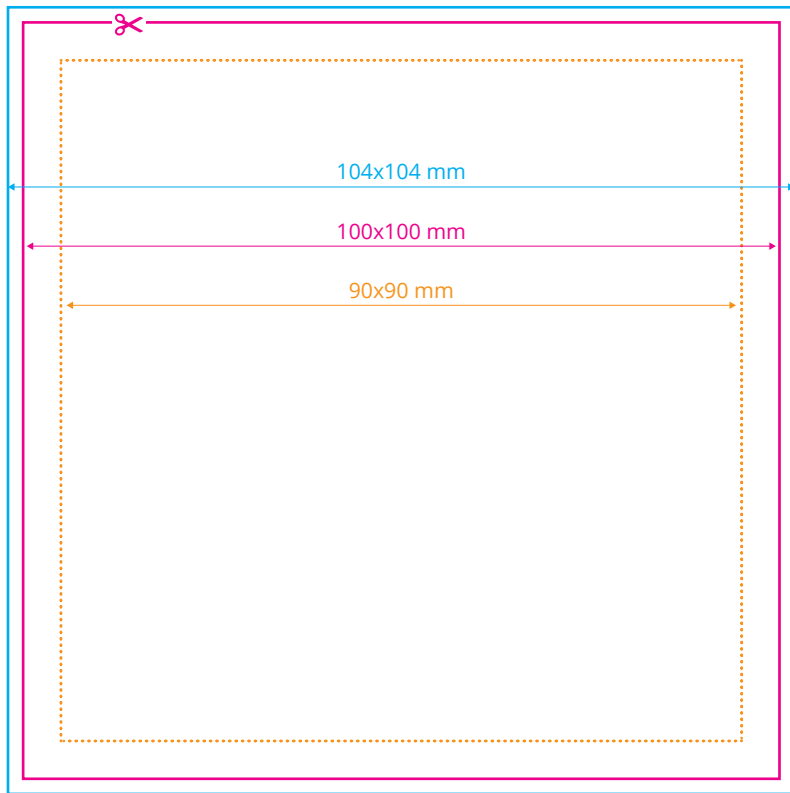

Otwór na długopis lub ołówek

Ołówek z opcją graweru
Dołączony do kostki

Oznaczenia:

 **Format netto**
format docelowy otrzymany po przycięciu

 **Format brutto**
format netto powiększony o spad

 **Margines wewnętrzny**
margines oznacza obszar, w którym powinny zawierać się istotne informacje, takie jak logo czy teksty